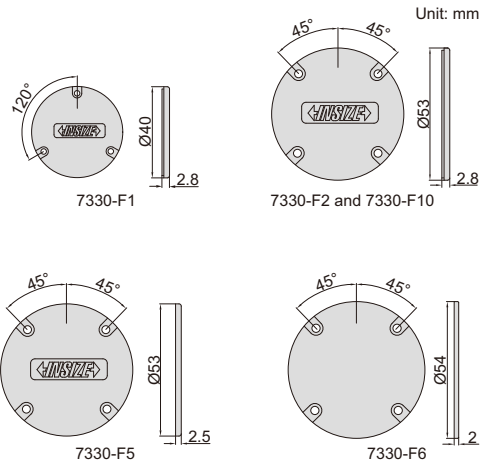

FLAT BACKS

7330-F2

Code	For digital/dial indicators
7330-F1	2311
7330-F2	2301
	2302
	2308
	2309 (except 2309-30, 2309-30F)
	2313
	2314
	2316
	2324
2801	

Code	For digital/dial indicators
7330-F5	2103
	2104
	2108
	2109
	2112
	2115
	2116
	2117
	2118
	2138
	2139
2501	
7330-F6	2318
7330-F10	2310

LUG BACKS

7330-L2

Code	For digital/dial indicators
7330-L1	2311
7330-L2	2301
	2302
	2308
	2309 (except 2309-30, 2309-30F)
	2313
	2314
	2316
	2324
2801	

Code	For digital/dial indicators
7330-L5	2103
	2104
	2108
	2109
	2112
	2115
	2116
	2117
	2118
	2138
	2139
2501	
7330-L6	2318
7330-L10	2310